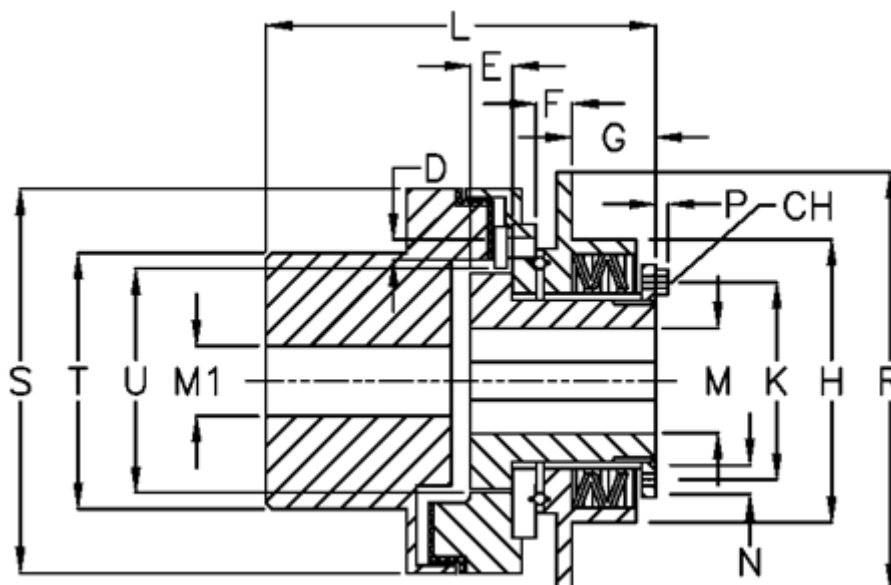

Varenummer: 46952031
 Beskrivelse: Safeguard mini G 20 S

Mål

D	= 6xM5	M max	= 20	U = 37
E	= 11.5	M min	= 7	
F	= 5.5	P	= 2.8	
G	= 21.7	R	= 80	
H	= 53	S	= 67	
K	= 38	T	= 46	
L	= 84.5	Tallerkenfjeder montering	= 5x1S	
M1 max	= 30	Tallerkenfjeder udførelse	= S - let	